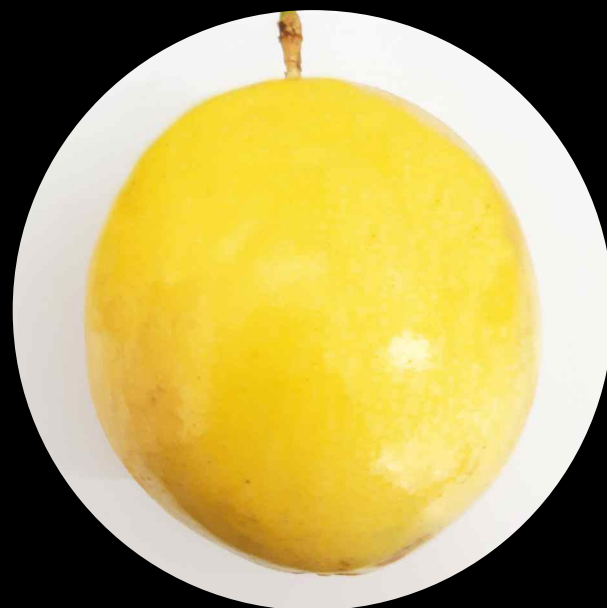

UNEMAT

Universidade do Estado de Mato Grosso
Carlos Alberto Reyes Maldonado

Solar

Maracujá Azedo

Destaque:

- Planta forte e tolerante a doenças foliares.

Planta:

- Vigorosa, com sistema radicular profundo;
- Alto pegamento de frutos;

Fruto:

- Formato ovalado;
- Casca de textura lisa;
- Coloração amarela brilhante ;
- Alto teor de Brix;
- Tamanho de 10 x 8cm;
- Peso médio de 250g.

Tolerância/Resistência:

- BS (*Xanthomonas campestris* pv. *passiflorae* - Bacteriose);
- Ch (*Cladosporium herbarum* - Verrugose);
- Cg (*Colletotrichum gloeosporioides* - Antracnose).

Ciclo:

- 180 DAS

Alvo:

- Mercado de mesa

FELTRIN
SEMENTES